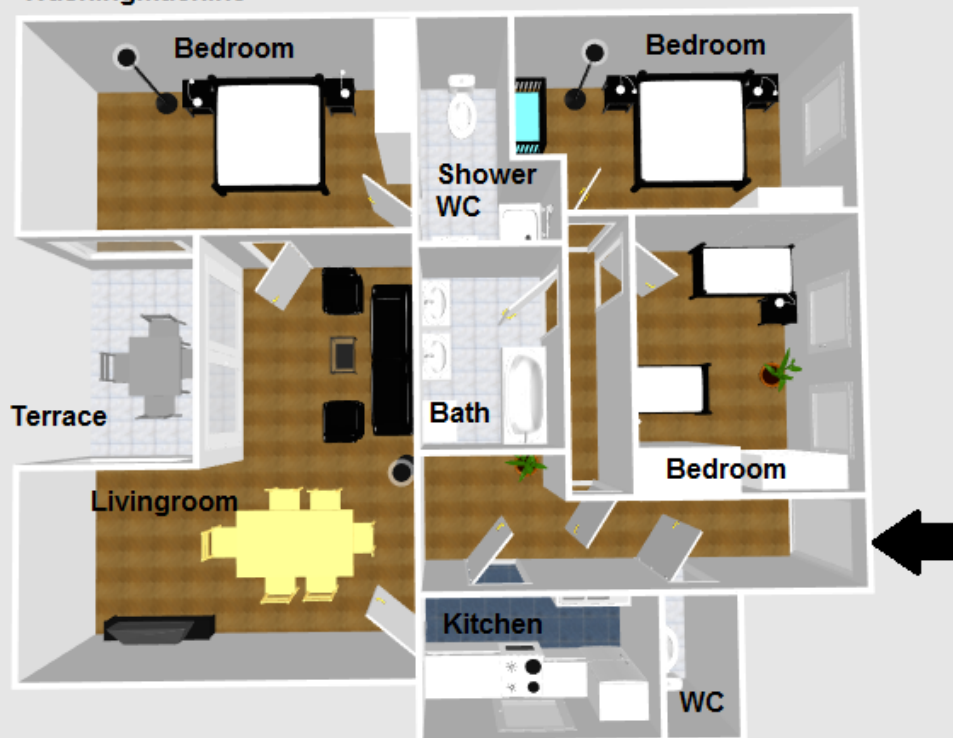

APARTMENT MOZARTVIEW IV 1-7P

1010 Wien, Opernring 23

🏠 APARTMENT MOZARTVIEW IV 1-7P

Dieses Apartment liegt mitten im Zentrum Wiens gleich neben der Wiener Staatsoper! verfügbar für 1-7 Personen
 3 Schlafzimmer, 2 Bäder, Wohnzimmer, Küche, Free WiFi-Internet, Klimaanlage Das Apartment Mozartblick IV liegt im Herzen Wiens. Voll klimatisiert, free WiFi, 3 Schlafzimmer und 2 Bäder lassen keine Wünsche offen! In wenigen Gehminuten erreichen Sie alle Sehenswürdigkeiten, die die Stadt zu bieten hat!

Schlafzimmer-Ausstattung

	Einzel Betten	Doppel Betten	Extra Betten
Schlafzimmer 1	-	1	1
Schlafzimmer 2	-	1	-
Schlafzimmer 3	2	-	-

Badezimmer-Ausstattung

	WC	Dusche	Wanne
Badezimmer 1	1	1	-
Badezimmer 2	-	-	1
WC	1	-	-

BILDER

 GRUNDRISS

Apartment Mozartview IV
3 Bedrooms, AirCondition, FREE WIFI, Sat-TV, Terrace with View,
2 Bathrooms, 2 WC, fully furnished kitchen, dishwasher
Washingmachine

 **KARTE**